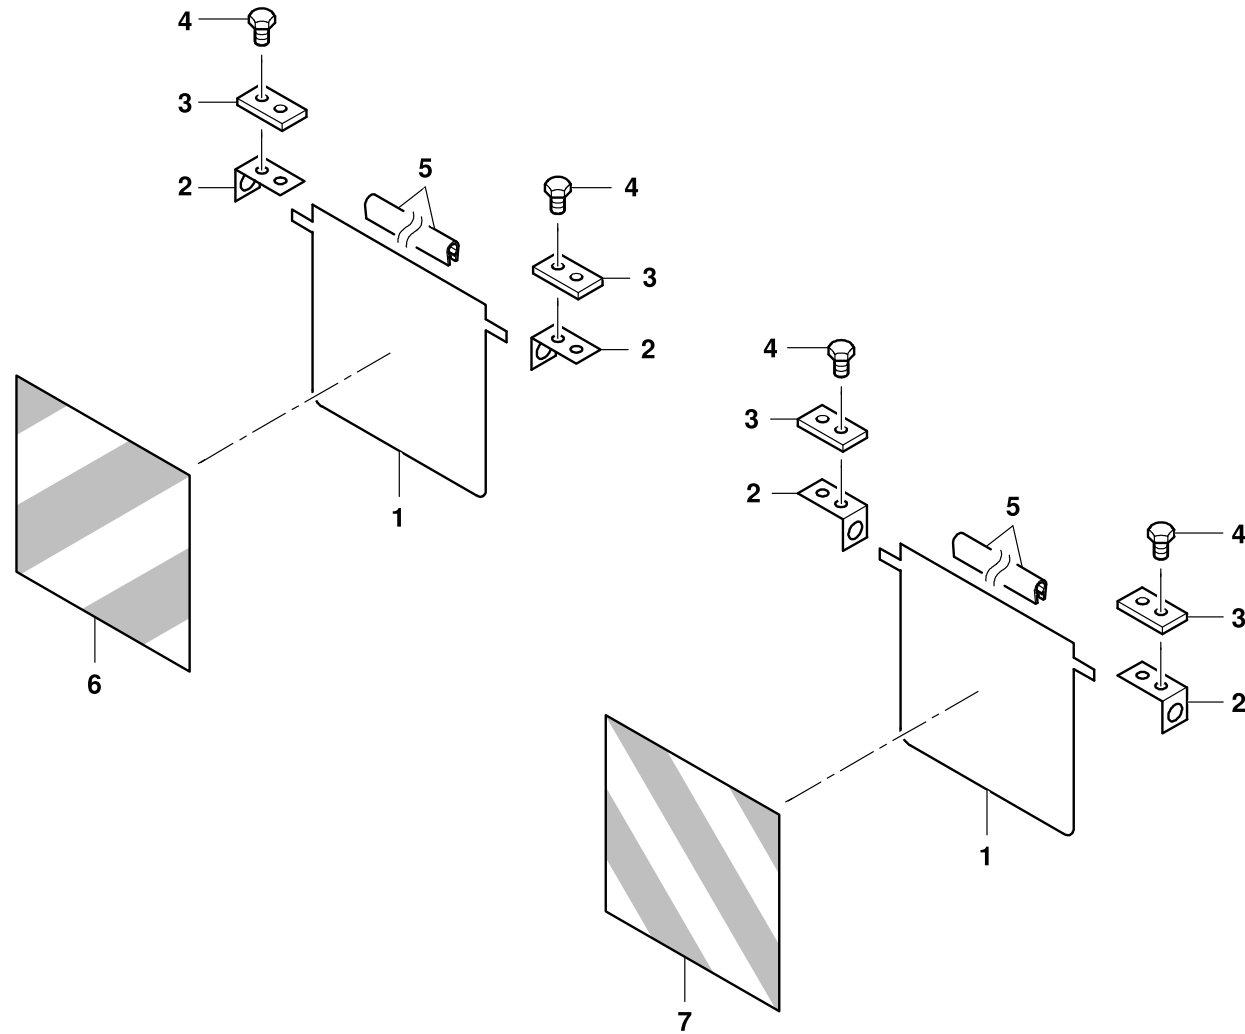

GROVEWARNTAFEL ZSB.
WARNING BOARD ASSAMBLYBILDТАFEL
PICTORIAL DISPLAY

11.10

3103258-ETL C

1/1

**GMK 3050
BE 560
G 879**

3103258-C-BL01-1110-0000